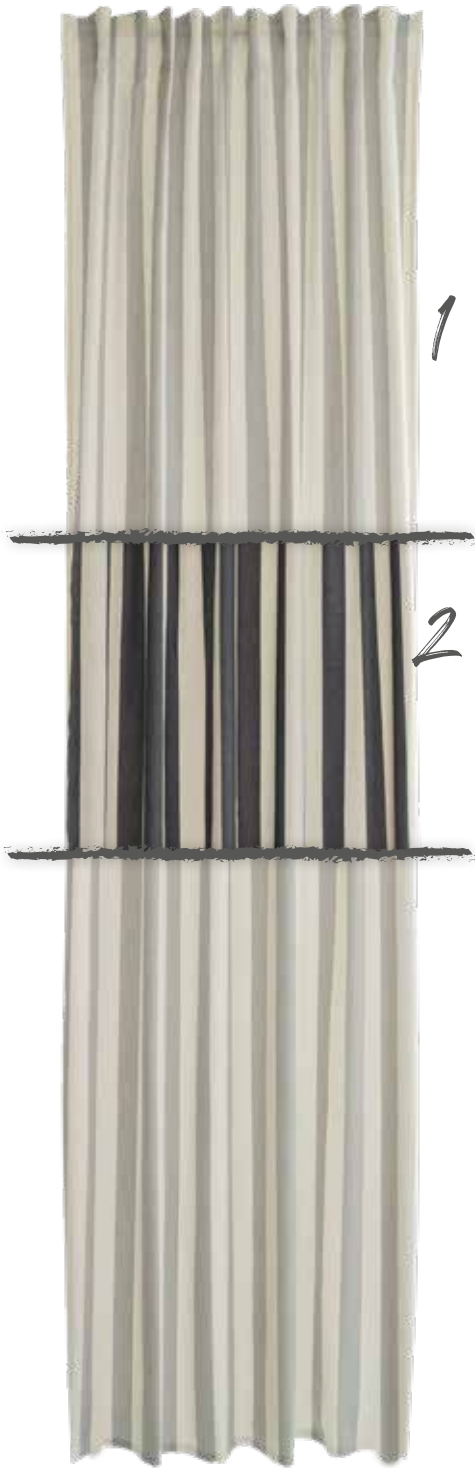

Abel
verdeckte Schlaufe
ca. 140 x 245cm

1. 5767-08 grey
2. 5767-15 navy

Adwin
verdeckte Schlaufe
ca. 140 x 245cm

1. 5766-16 grey

Vali
verdeckte Schlaufe
ca. 140 x 245cm

1. 5496-03 grau
2. 5496-10 creme

Lena
verdeckte Schlaufe
ca. 140 x 245cm