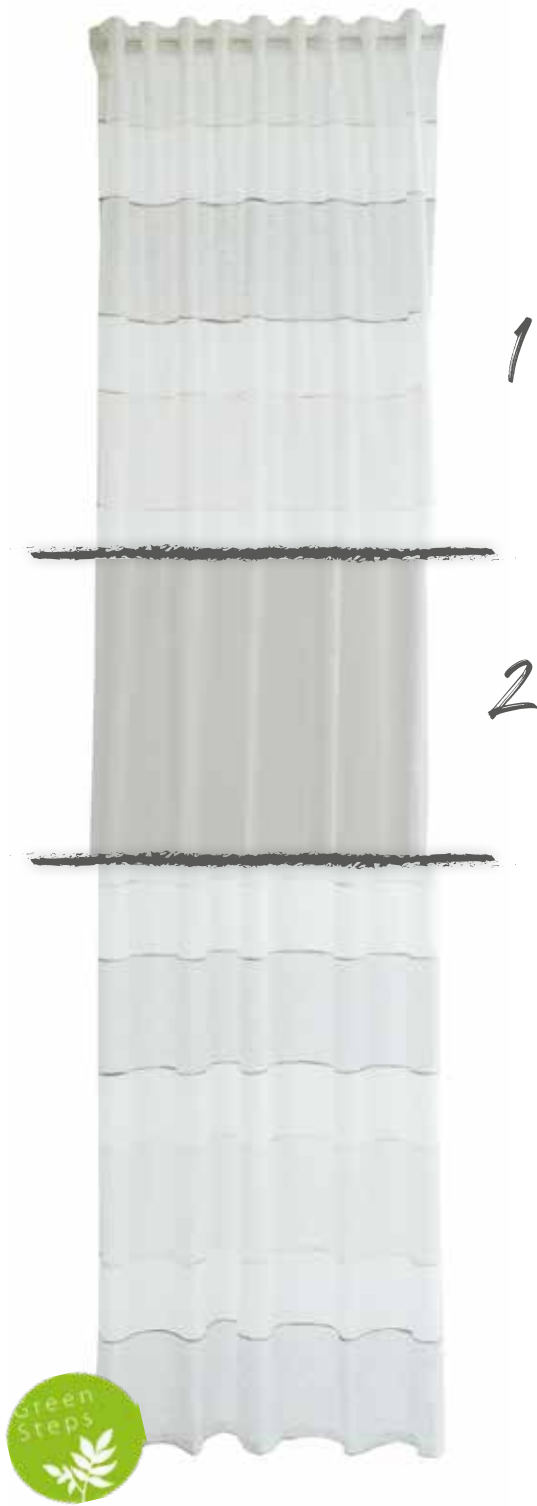

Keela
verdeckte Schlaufe
ca. 140 x 245 cm

1. 5083-03 weiß
2. 5083-10 grün/grau

Dean
verdeckte Schlaufe
ca. 140 x 245 cm

1. 6726-08 grau
2. 6726-15 beige

Derra
verdeckte Schlaufe
ca. 140 x 245 cm

1. 6727-07 grau
2. 6727-14 beige

Kira
verdeckte Schlaufe
ca. 140 x 245cm

1. 5468-00 grau

Melvin
verdeckte Schlaufe
ca. 140 x 245 cm

1. 5437-17 grau

Kamar
verdeckte Schlaufe
ca. 140 x 245 cm

1. 6712- 05 grau

Kiran
verdeckte Schlaufe
ca. 140 x 245 cm