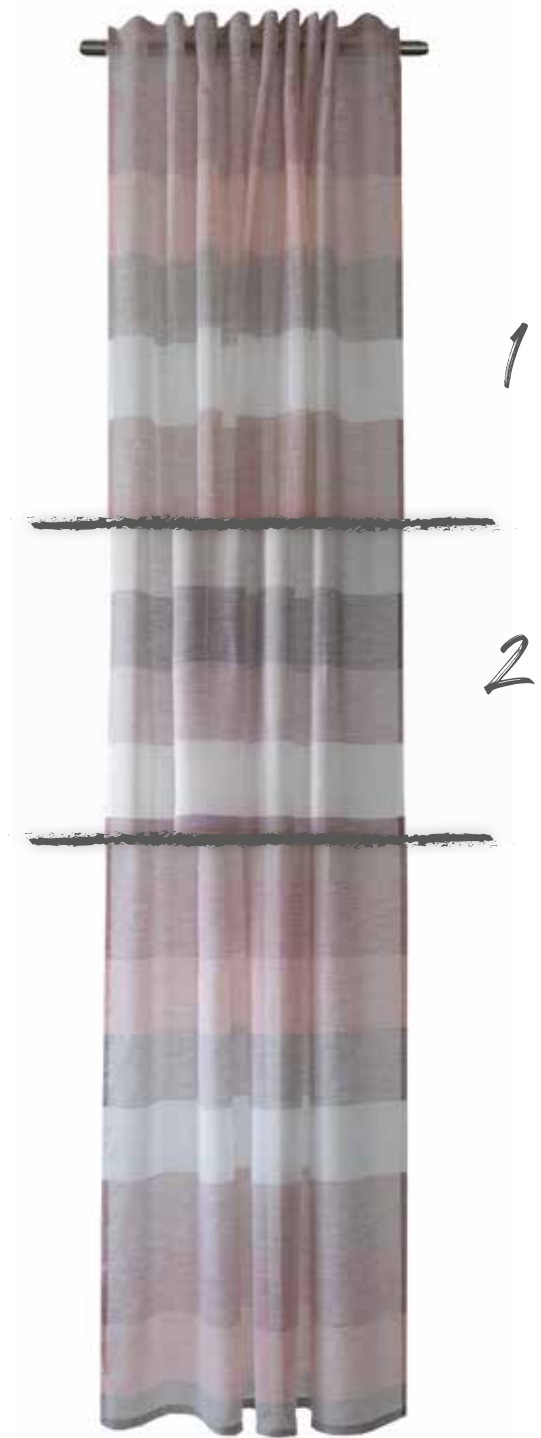

1. 5402-04 weiß

Linus
verdeckte Schlaufe
ca. 140 x 245 cm

1. 5415-08 weiß

2. 5415-15 weiß/grau

Lea
verdeckte Schlaufe
ca. 140 x 245 cm

1. 5894-18 petrol
2. 5894-25 rose

Kadin
verdeckte Schlaufe
ca. 140 x 245 cm