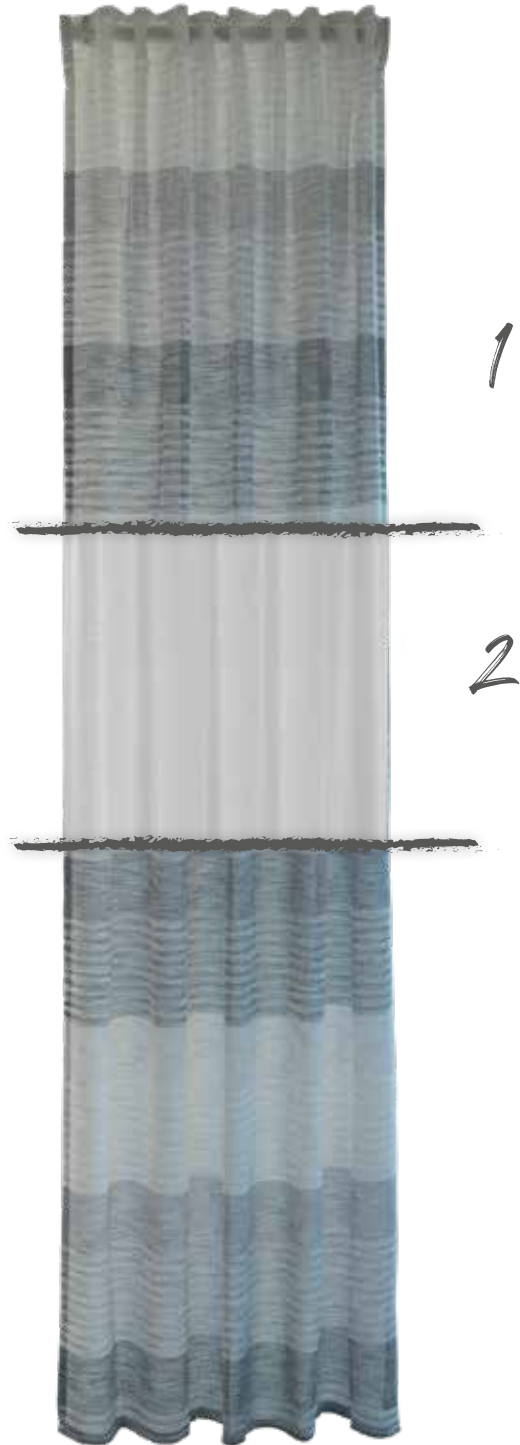

Lennik
verdeckte Schlaufe
ca. 140 x 245cm

1. 5493-13 anthrazit

2. 5493-06 weiß