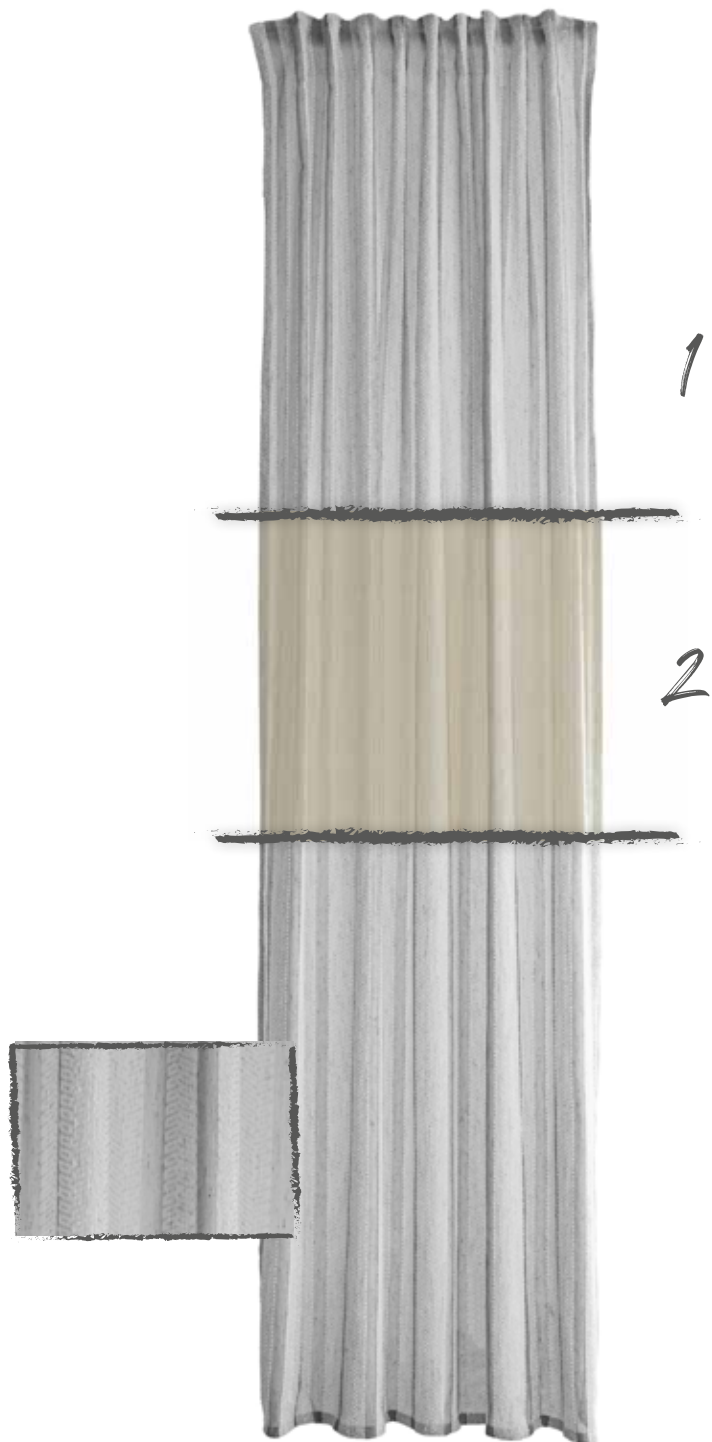

1. 6717-24 grau
2. 6717-17 weiß

Lisa
verdeckte Schlaufe
ca. 140 x 245cm

1. 5906-05 cremeweiß
2. 5906-29 grau
3. 5906-50 optisch-weiß

Steen
verdeckte Schlaufe
ca. 140 x 245 cm

1. 5082-04 grau
2. 5082-11 grün

Keela
verdeckte Schlaufe
ca. 140 x 245 cm

1. 5083-03 weiß
2. 5083-10 grün/grau

Dean
verdeckte Schlaufe
ca. 140 x 245 cm

1. 6726-08 grau
2. 6726-15 beige

Derra
verdeckte Schlaufe
ca. 140 x 245 cm

1. 6727-07 grau
2. 6727-14 beige