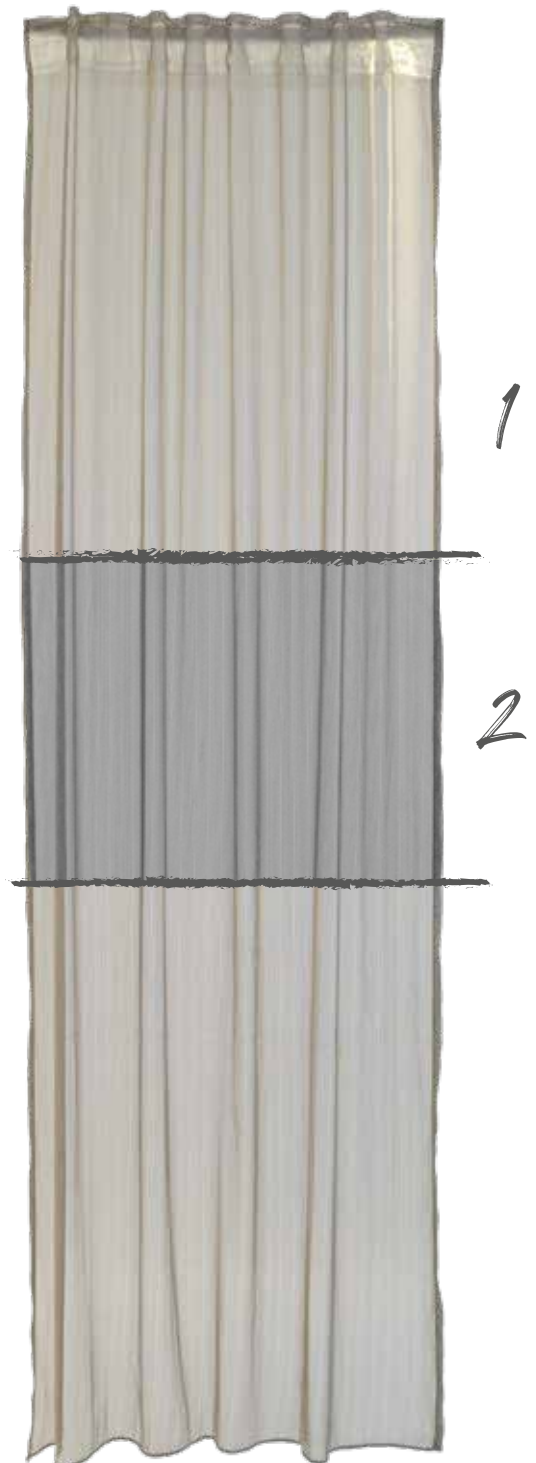

2

Loik
verdeckte Schlaufe
ca. 140 x 245cm

1. 5081-05 kupfer
2. 5081-12 silber

Neta
verdeckte Schlaufe
ca. 140 x 245 cm

1. 5679-04 beige/silber
2. 5679-11 petrol/gold

Nian
verdeckte Schlaufe
ca. 140 x 245 cm