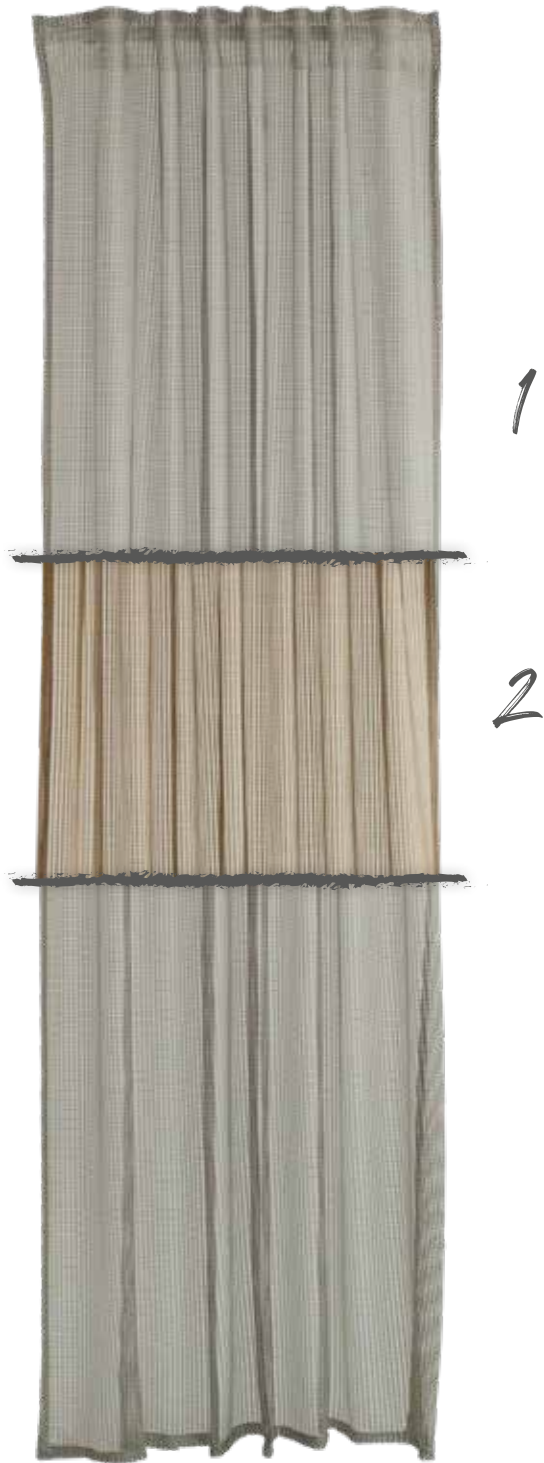

1. 6733-08 silber

Artikel 5487-36 Allen

*Fertigschals mit
verdeckter Schlaufe*

1

2

Tiaro
verdeckte Schlaufe
ca. 140 x 245 cm

1. 5759-09 beige/silber
2. 5759-16 petrol/gold

1

2

Loik
verdeckte Schlaufe
ca. 140 x 245cm

1. 5081-05 kupfer
2. 5081-12 silber

Neta
verdeckte Schlaufe
ca. 140 x 245 cm

1. 5679-04 beige/silber
2. 5679-11 petrol/gold

Nian
verdeckte Schlaufe
ca. 140 x 245 cm