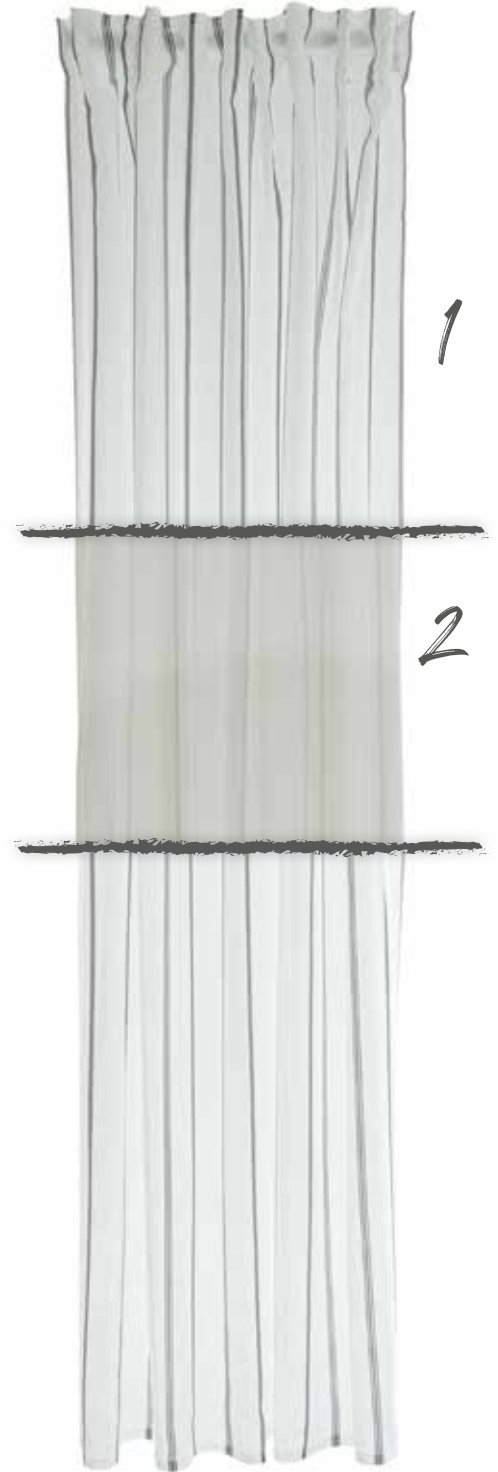

Abel
verdeckte Schlaufe
ca. 140 x 245cm

1. 5767-08 grey
2. 5767-15 navy

Adwin
verdeckte Schlaufe
ca. 140 x 245cm

1. 5766-16 grey

Vali
verdeckte Schlaufe
ca. 140 x 245cm

1. 5496-03 grau
2. 5496-10 creme

Lena
verdeckte Schlaufe
ca. 140 x 245cm