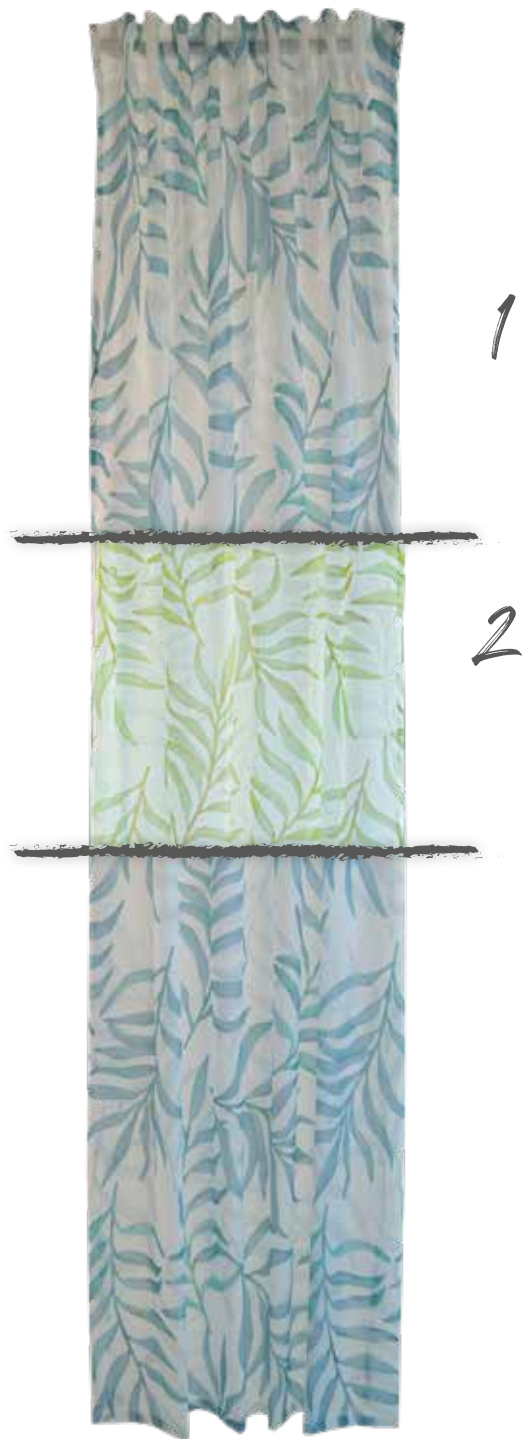

1. 5418-05 multicolor

Little Bears
verdeckte Schlaufe
ca. 140 x 245 cm

1. 5557-03 blue

Little Love
verdeckte Schlaufe
ca. 140 x 245 cm

1. 5557-10 grey

Soma
verdeckte Schlaufe
ca. 140 x 245cm

1. 6702-08 blau
2. 6702-15 grün