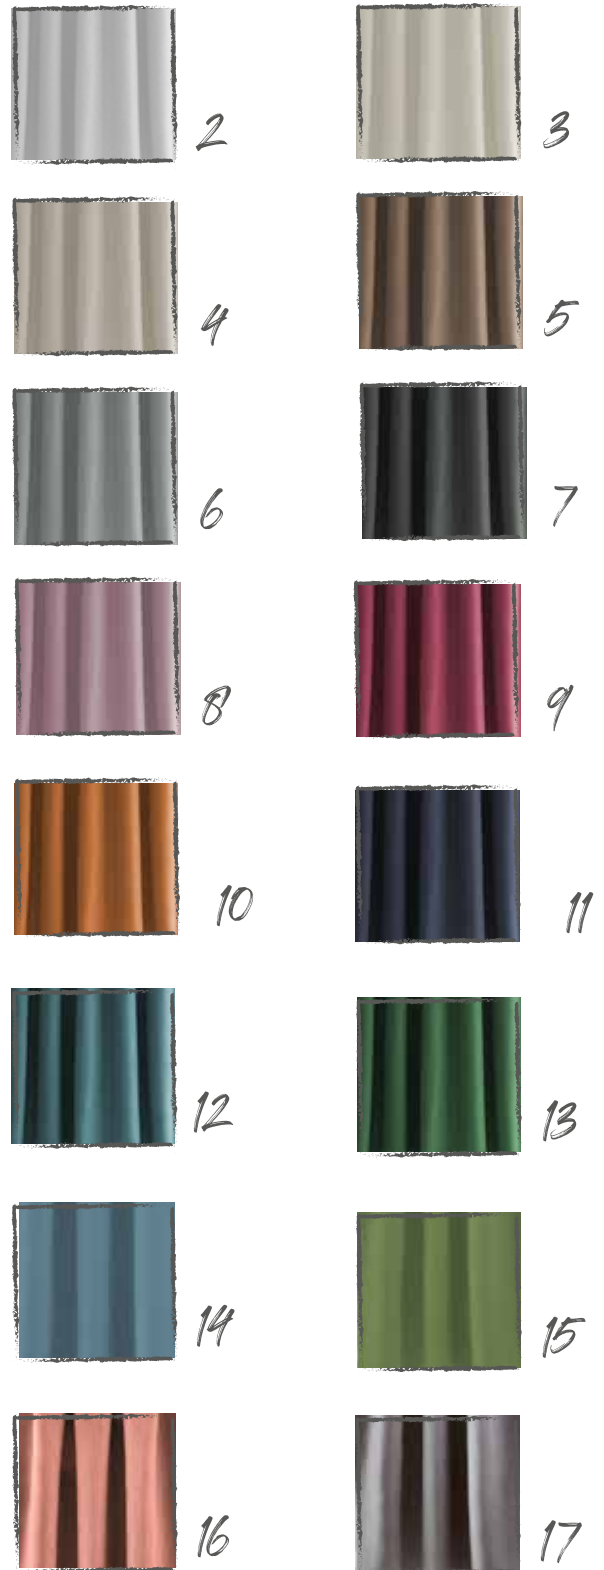

Galdin Verdunkelungsvorhang
akustisch zertifiziert
verdeckte Schlaufe
ca. 140 x 245cm

1. 5954-26 safran
2. 5951-67 weiß
3. 5951-98 creme

4. 5951-05 beige
5. 5951-43 braun
6. 5951-12 grau
7. 5951-50 anthrazit
8. 5951-74 rose
9. 5951-81 bordeaux
10. 5954-33 ziegel
11. 5954-02 blau

12. 5951-36 petrol
13. 5954-19 grün
14. 5954-40 bleu
15. 5954-57 greenery
16. 5954-64 rost
17. 5954-71 basalt