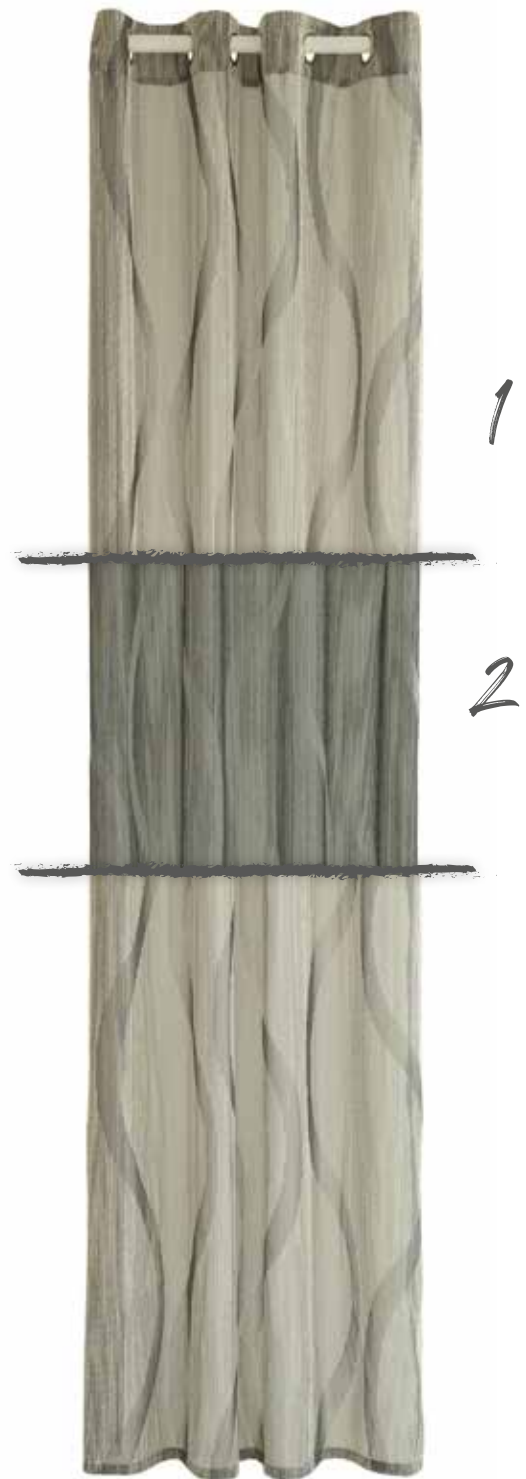

Talas
Ösenschal
ca. 140 x 245 cm

1. 6732-16 anthrazit
2. 6732-09 weiß/grau