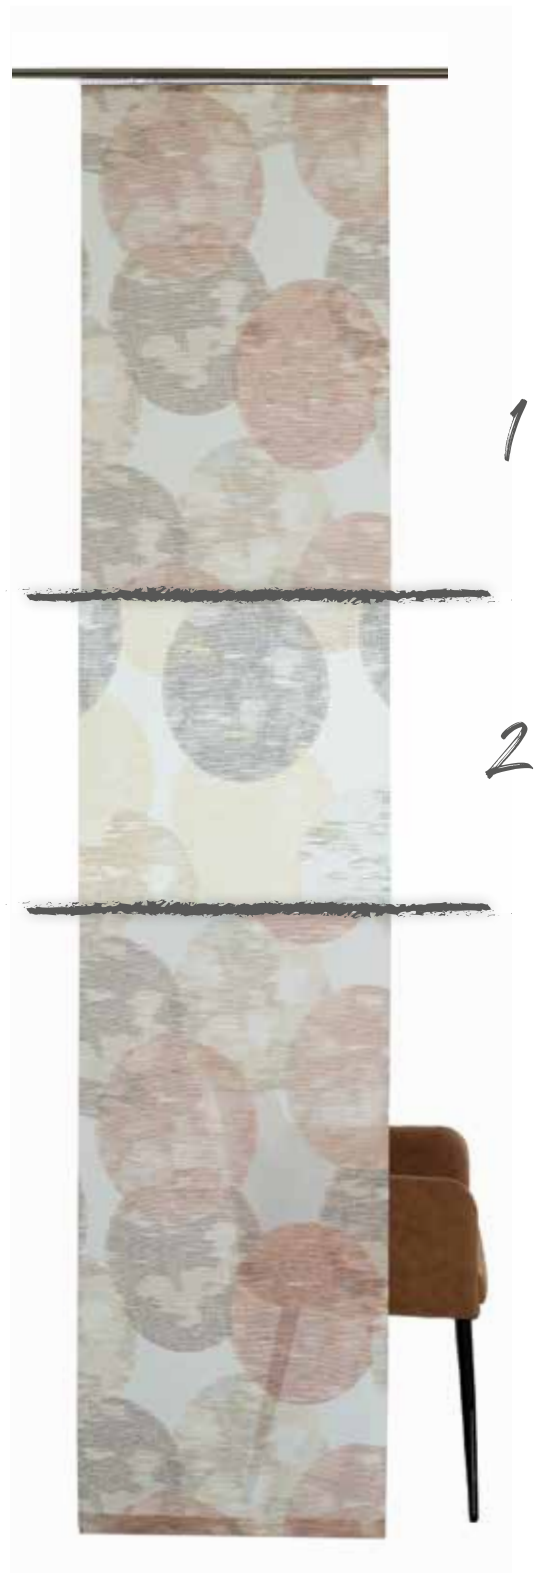

Taja
Flächenvorhang
ca. 60 x 245 cm

1. 5427-03 safran
2. 5427-10 ziegel