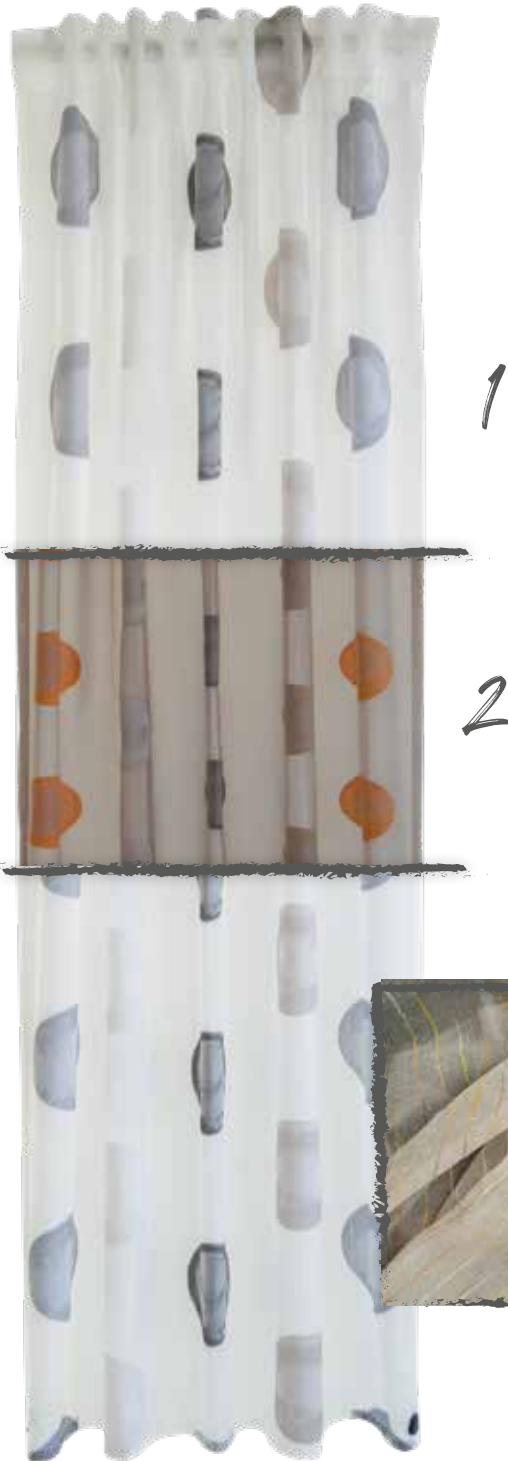

1

2

Kaleo
verdeckte Schlaufe
ca. 140 x 245 cm

1. 5986-01weiss/grau
2. 5986-18 grau/terra