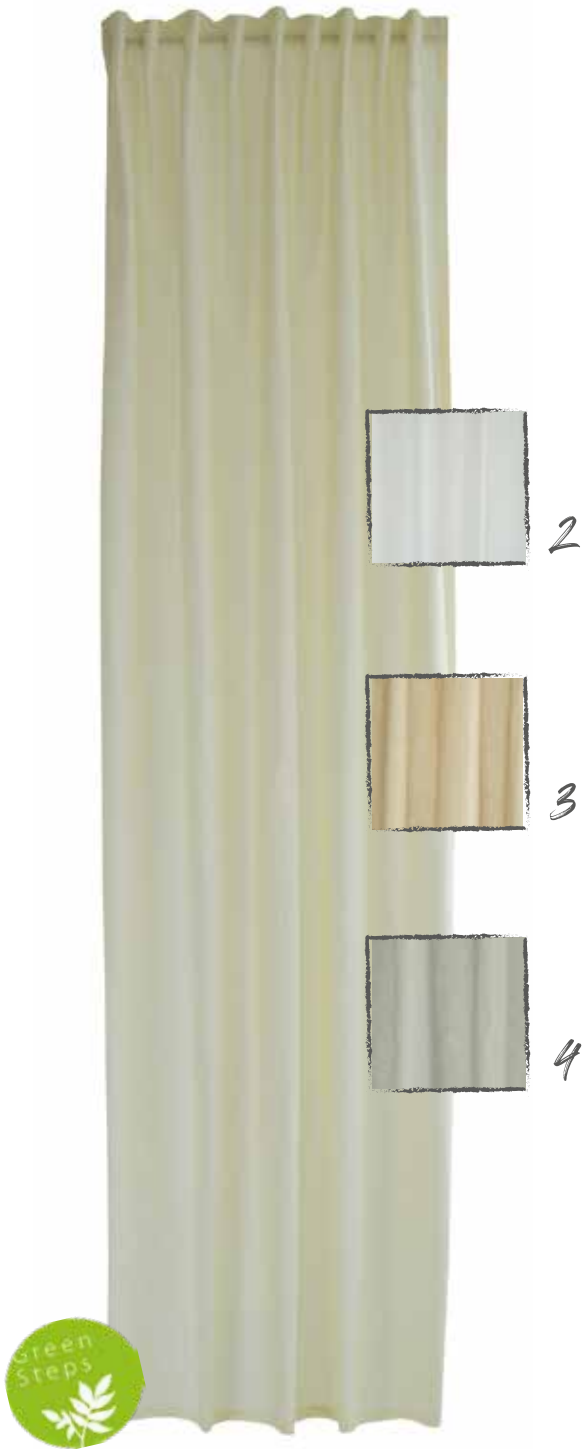

Marita
verdeckte Schlaufe
ca. 140 x 245 cm

1. 5002-39 natur
2. 5002- 22 weiss
3. 5002-46 leinen
4. 5002-53 grau