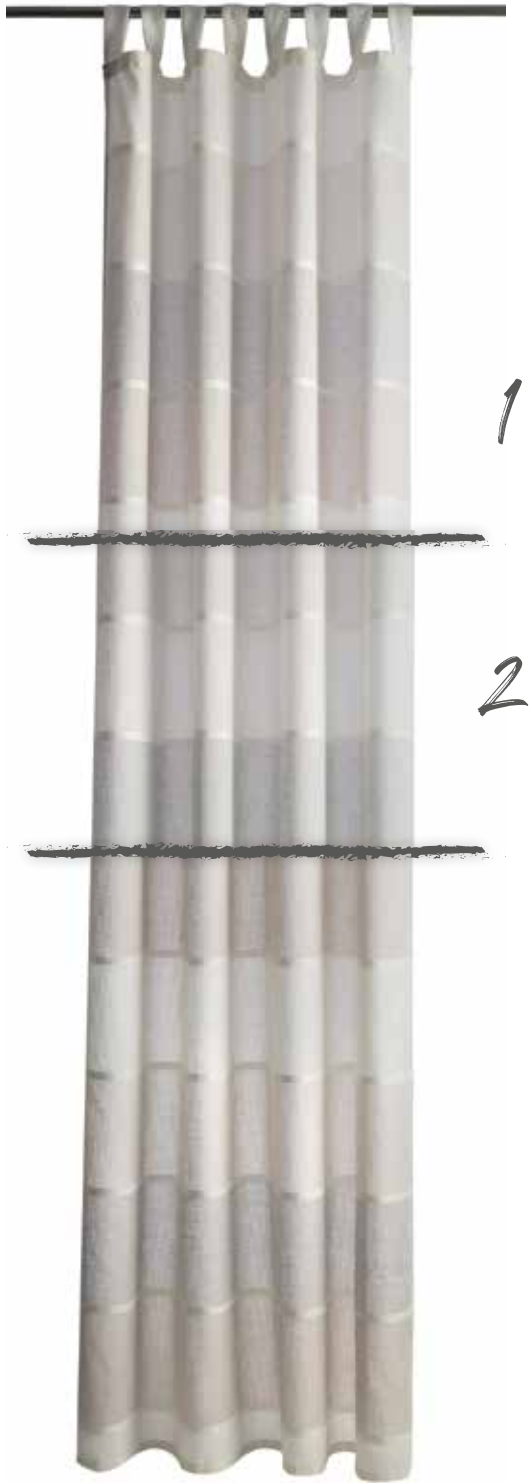

Lennardt
Schlaufenschal
ca. 140 x 255 cm

1. 5873-08 creme
2. 5873-15 beige