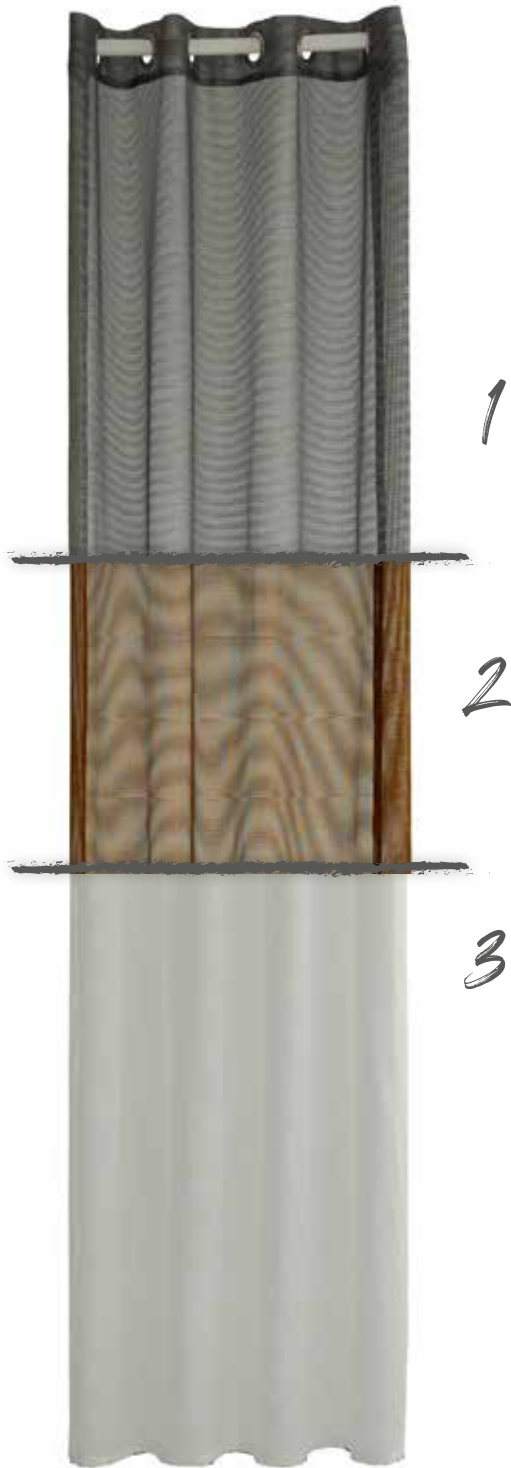

Hannah
Ösenschal
ca. 140 x 245 cm

1. 6720-04 silber/anthrazit
2. 6720-11 rost
3. 6720-28 weiß