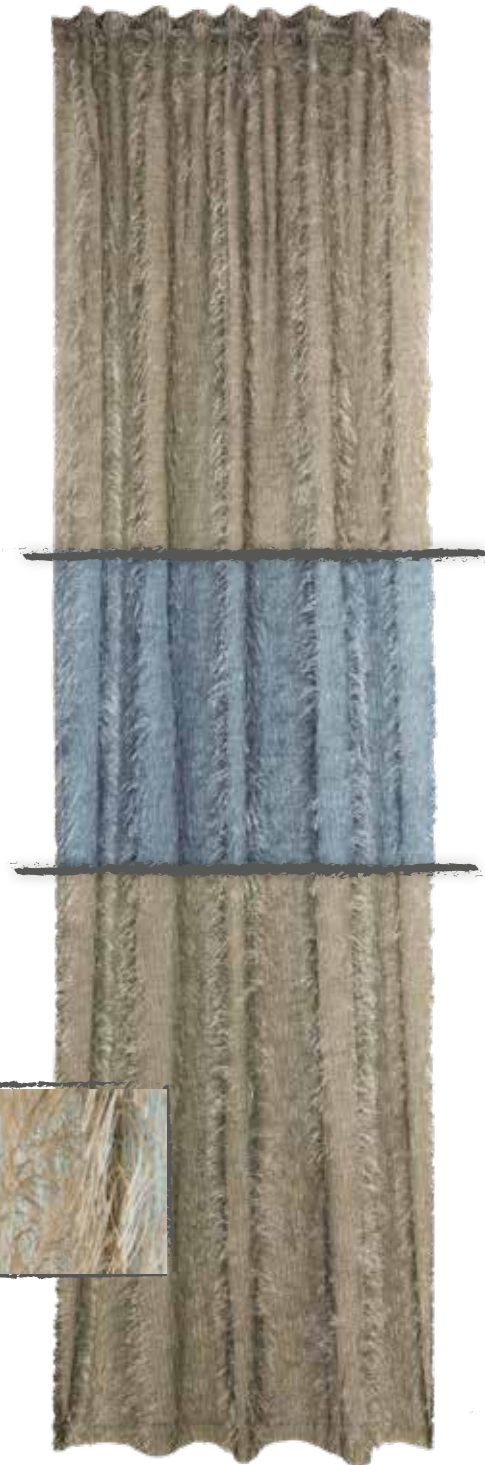

1. 6733-08 silber

Artikel 5487-36 Allen

*Fertigschals mit
verdeckter Schlaufe*

1

2

Tiaro
verdeckte Schlaufe
ca. 140 x 245 cm

1. 5759-09 beige/silber
2. 5759-16 petrol/gold

1

2

Loik
verdeckte Schlaufe
ca. 140 x 245cm

1. 5081-05 kupfer
2. 5081-12 silber

Neta
verdeckte Schlaufe
ca. 140 x 245 cm

1. 5679-04 beige/silber
2. 5679-11 petrol/gold

Nian
verdeckte Schlaufe
ca. 140 x 245 cm