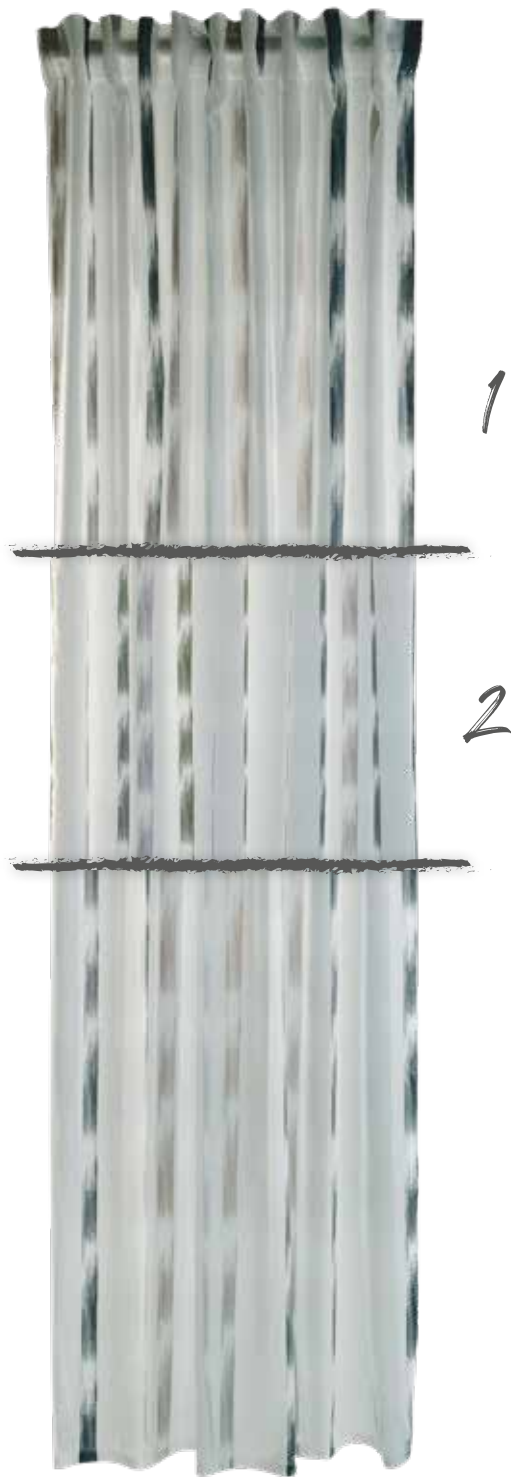

Steen
verdeckte Schlaufe
ca. 140 x 245 cm

1. 5082-04 grau
2. 5082-11 grün