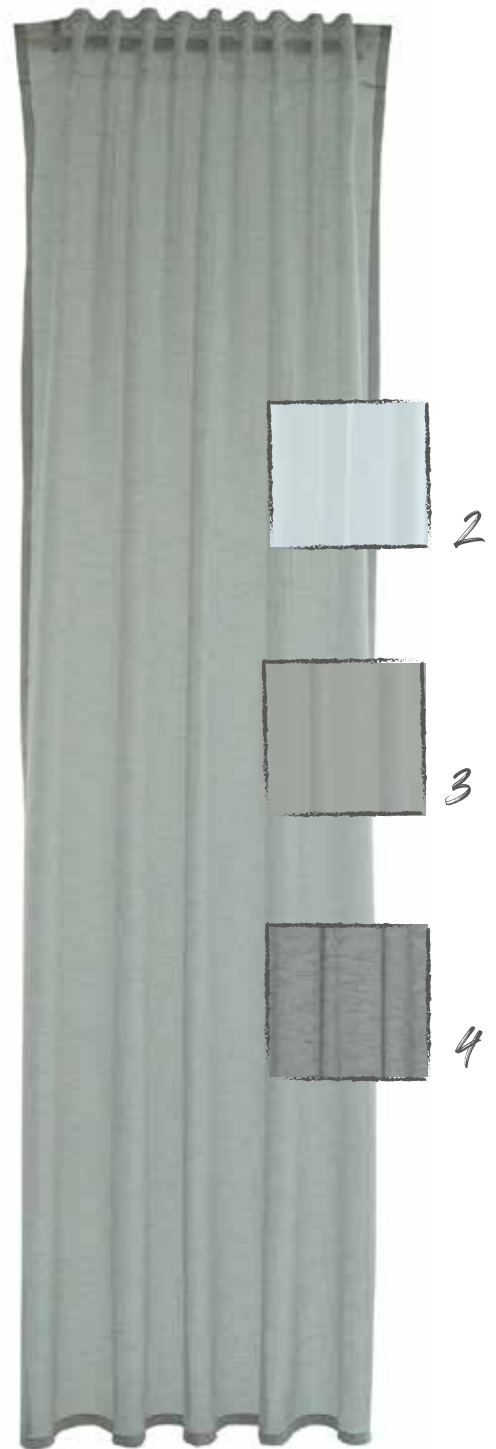

1. 5423-07 creme
2. 5423-14 taupe

Artikel Marita 5002-39 natur

Marita
verdeckte Schlaufe
ca. 140 x 245 cm

1. 5002-39 natur
2. 5002- 22 weiss
3. 5002-46 leinen
4. 5002-53 grau

Faria
verdeckte Schlaufe
ca. 140 x 245 cm