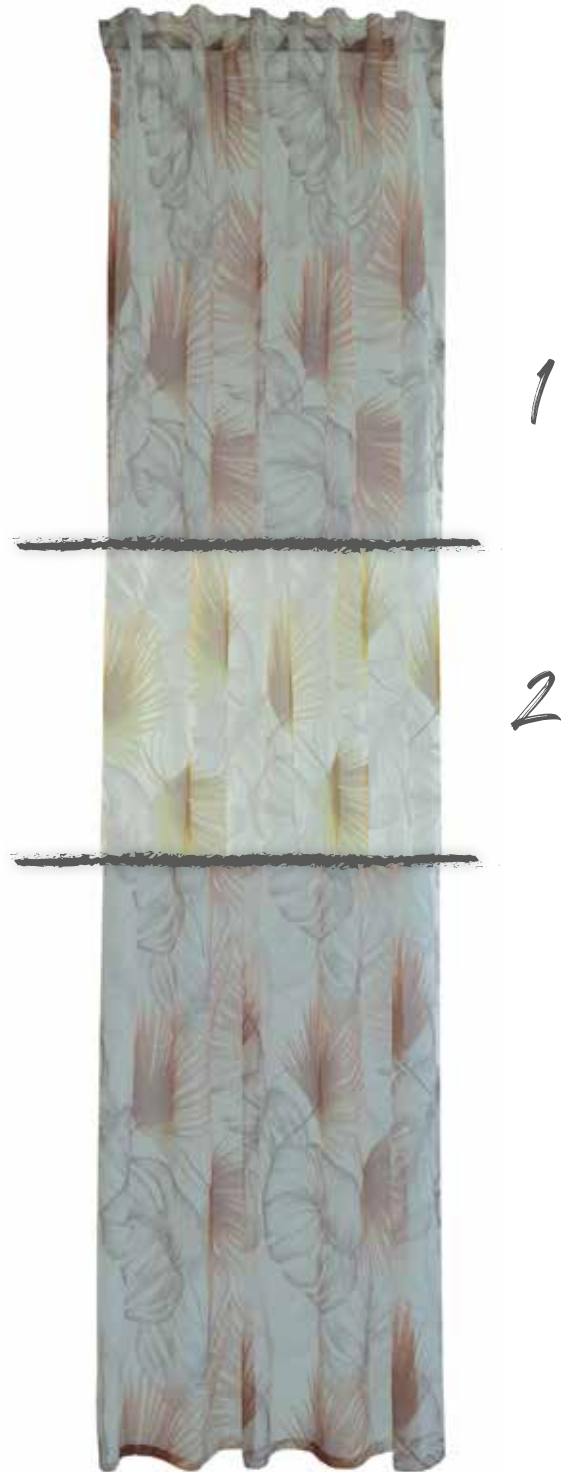

Adeon
verdeckte Schlaufe
ca. 140 x 245 cm

1. 6713-04 ziegel
2. 6713-11 safran