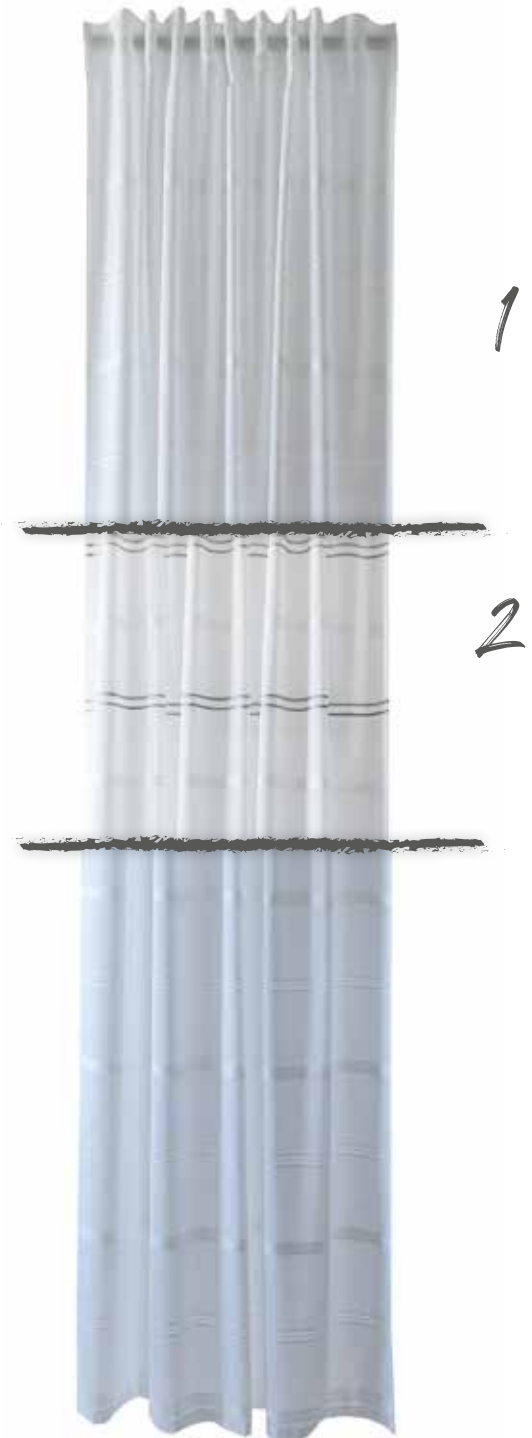

Linus
verdeckte Schlaufe
ca. 140 x 245 cm

1. 5415-08 weiß

2. 5415-15 weiß/grau