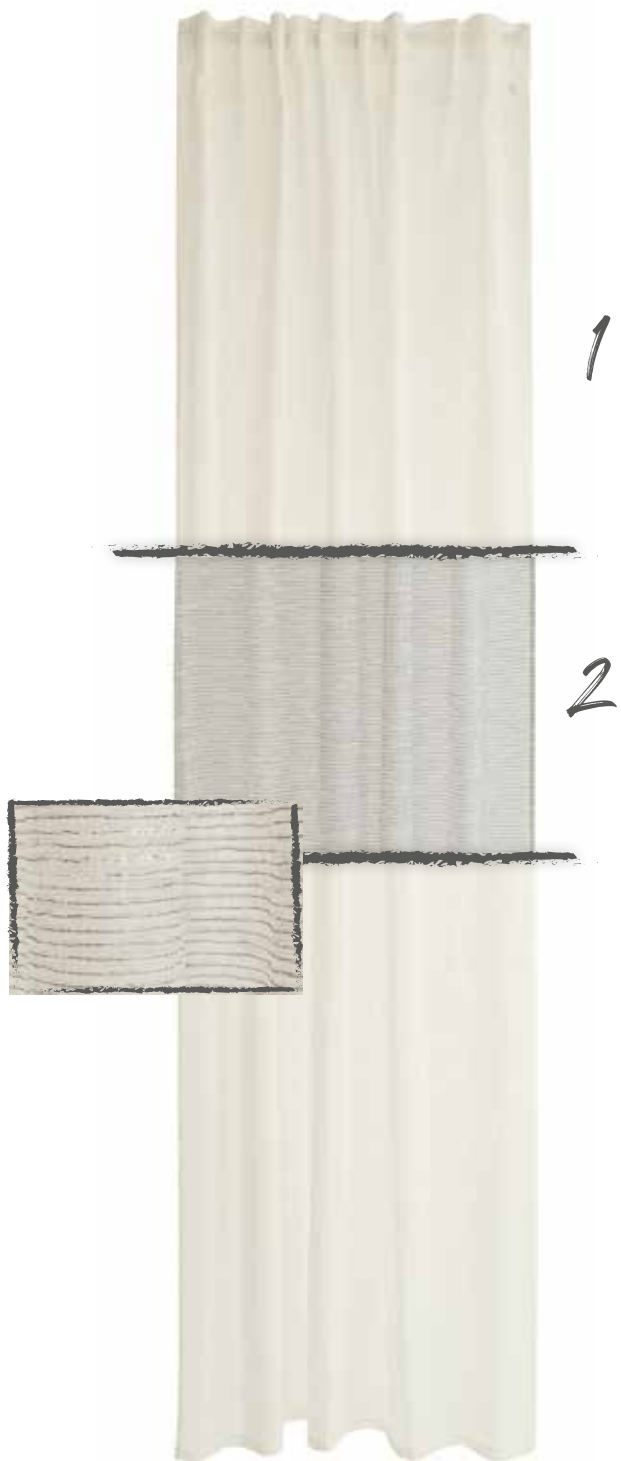

Kira
verdeckte Schlaufe
ca. 140 x 245cm

1. 5468-00 grau

Melvin
verdeckte Schlaufe
ca. 140 x 245 cm

1. 5437-17 grau

Kamar
verdeckte Schlaufe
ca. 140 x 245 cm

1. 6712- 05 grau

Kiran
verdeckte Schlaufe
ca. 140 x 245 cm

1. 6703-14 natur
2. 6703-07 weiß

Kamon
verdeckte Schlaufe
ca. 140 x 245 cm

1. 6716-25 natur
2. 6716-18 weiß

Genaro
verdeckte Schlaufe
ca. 140 x 245 cm

1. 5779-03 grau

Nelo
verdeckte Schlaufe
ca. 140 x 245 cm