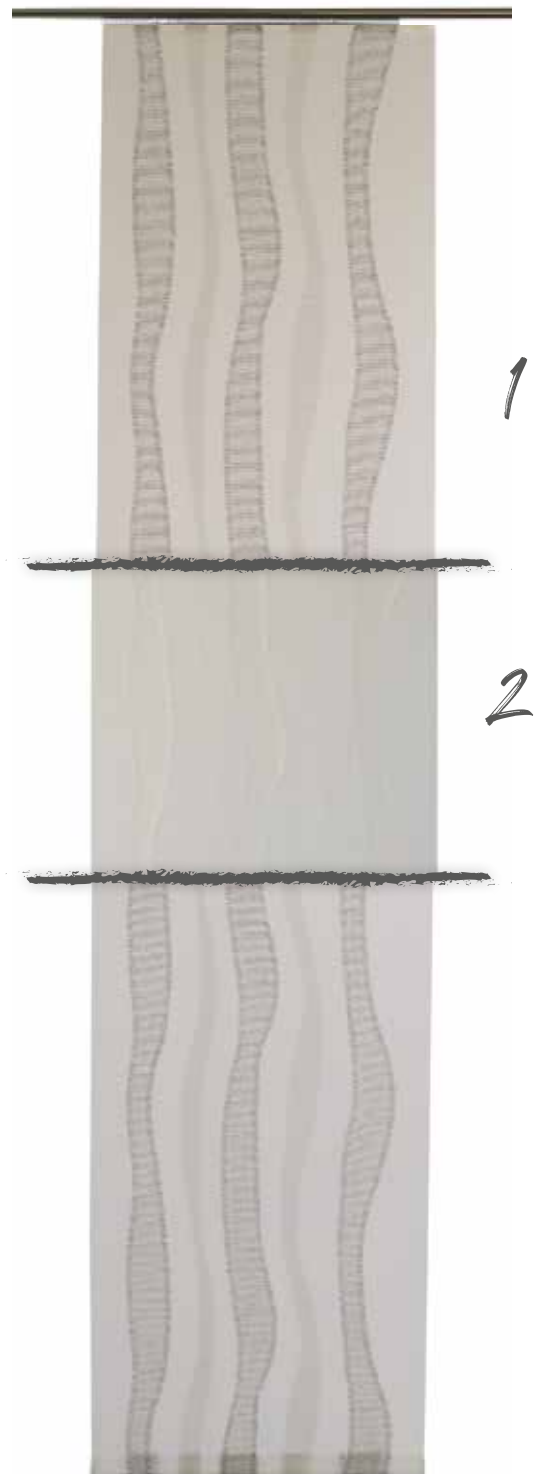

8

9

10

11

12

- 6. 5802-24 limette
- 7. 5840-17 schilf
- 8. 5840-24 türkis
- 9. 5802-79 kobalt
- 10. 5802-62 hasel
- 11. 5802-31 silber
- 12. 5840-31 schwarz

Daike
Flächenvorhang
ca. 60 x 245 cm

- 1. 6715-26 gelb
- 2. 6715-02 weiß
- 3. 6715-19 terra